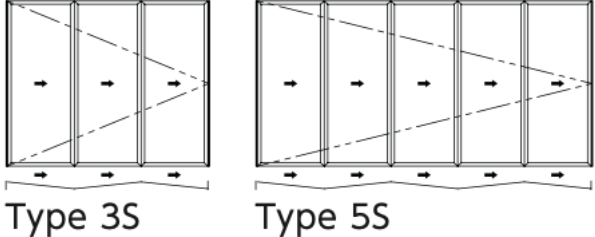

AS FD 90.HI ラインナップ

片開きタイプ

両開き（ドア+折れ戸）タイプ