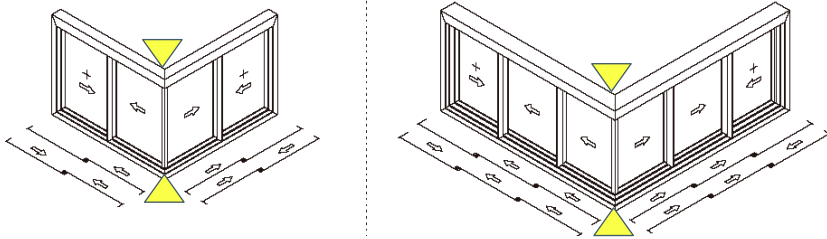

製品概要

AS 39 SC.HP コーナー引き分けタイプ

標準開き 2・3本レール

コーナー引分

内外動、袖FIX/可動

2トラック

3トラック

断面図

断面図は トラックコーナー