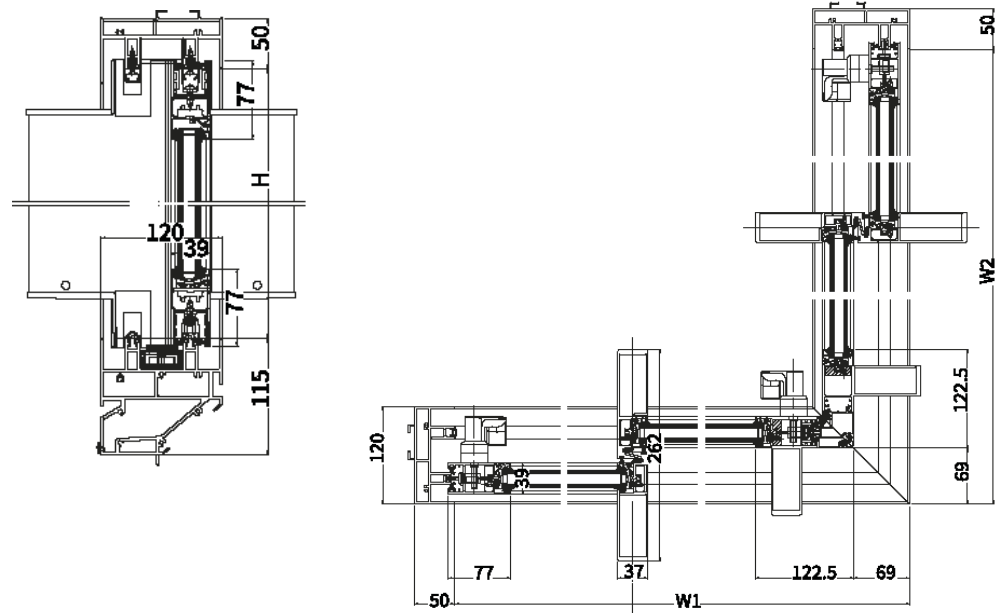

製品概要

AS 39 SC.HP コーナー引き分けタイプ

標準開き 2・3本レール

コーナー引分

内外動、袖FIX/可動

2トラック

3トラック

断面図

断面図は トラックコーナー